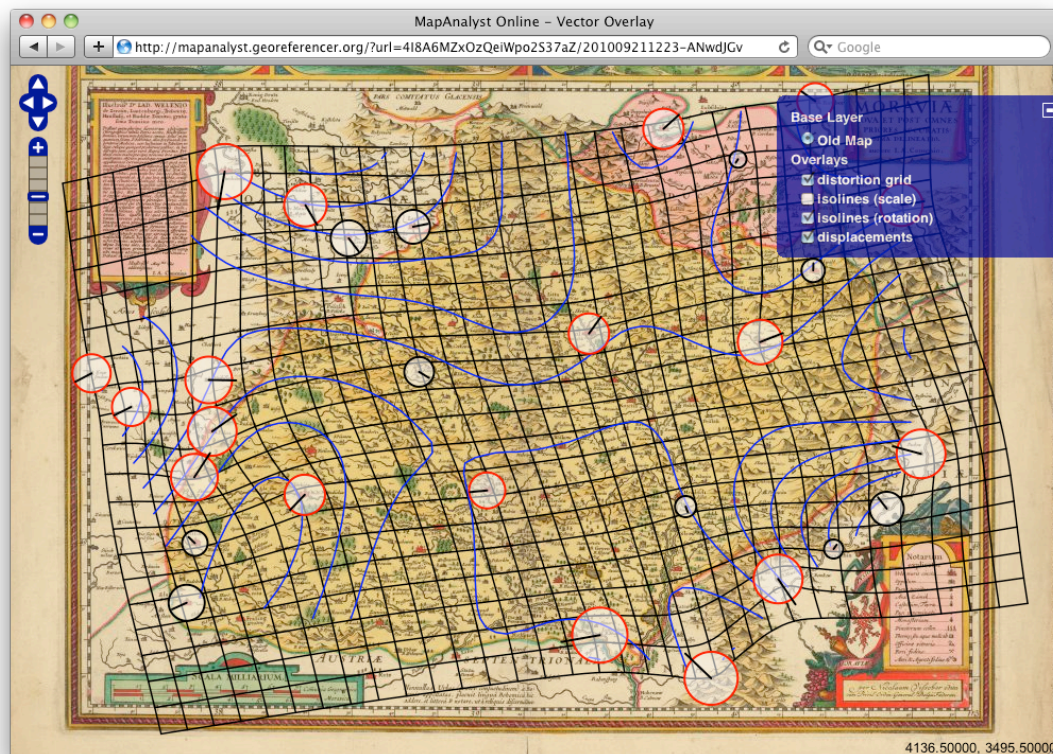

MapAnalyst Online

- / Postaveno na desktopovém nástroji MapAnalyst
- / Integrováno s georeferencerem
- / Využití:
  - / badatelé - studium map
  - / tvůrci metadat - kontrola chyb

Moravská zemská knihovna